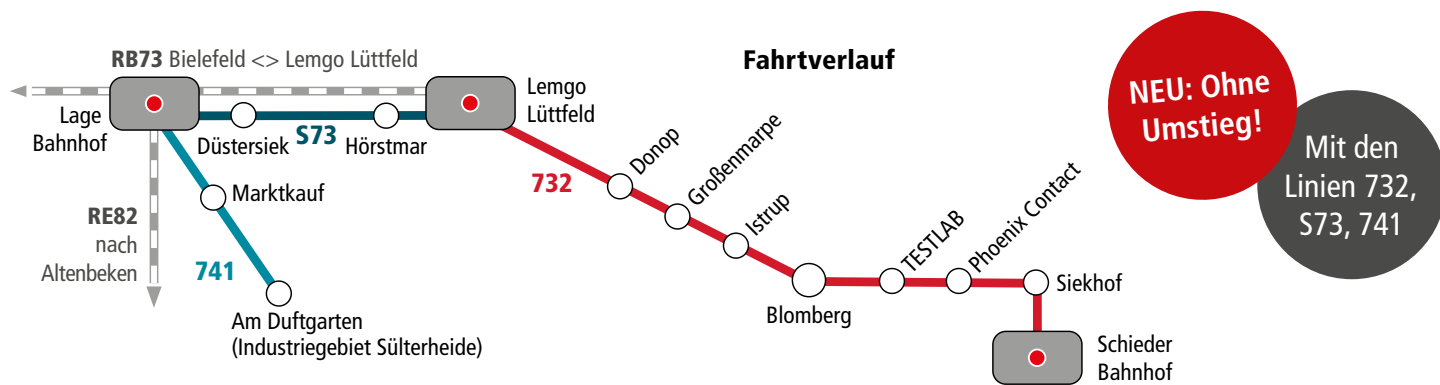

		Montag – Freitag																
RB73 Bielefeld Hbf	ab	6:05	6:39	7:15	8:15	9:15	10:15	11:15	12:15	13:15	14:15	15:15	16:15	17:15	18:15	19:15	20:15	
RB73 Lage (Lippe)	an	6:34	7:09	7:44	8:44	9:44	10:44	11:44	12:44	13:44	14:44	15:44	16:44	17:44	18:44	19:44	20:44	
als S73 von Lemgo, Lüttfeld	an				8:45	9:45	10:45	11:45	12:45	13:45	14:45	15:45	16:45	17:45	18:45	19:45	20:45	
Lage, Bahnhof		6:47	7:14	7:54	8:54	9:54	10:54	11:54	12:54	13:54	14:54	15:54	16:54	17:54	18:54	19:54	20:54	
Lage, Marktkauf		6:49	7:16	7:56	8:56	9:56	10:56	11:56	12:56	13:56	14:56	15:56	16:56	17:56	18:56	19:56	20:56	
Lage, Lipp. Hauptgenossenschaft		6:50	7:17	7:57	8:57	9:57	10:57	11:57	12:57	13:57	14:57	15:57	16:57	17:57	18:57	19:57	20:57	
Lage, Im Seelenkamp		6:52	7:19	7:59	8:59	9:59	10:59	11:59	12:59	13:59	14:59	15:59	16:59	17:59	18:59	19:59	20:59	
Lage, Am Duftgarten		6:55	7:22	8:02	9:02	10:02	11:02	12:02	13:02	14:02	15:02	16:02	17:02	18:02	19:02	20:02	21:02	
Lage, Im Seelenkamp		6:58	7:25	8:05	9:05	10:05	11:05	12:05	13:05	14:05	15:05	16:05	17:05	18:05	19:05	20:05	21:05	
Lage, Lipp. Hauptgenossenschaft		7:00	7:27	8:07	9:07	10:07	11:07	12:07	13:07	14:07	15:07	16:07	17:07	18:07	19:07	20:07	21:07	
Lage, Marktkauf		7:01	7:28	8:08	9:08	10:08	11:08	12:08	13:08	14:08	15:08	16:08	17:08	18:08	19:08	20:08	21:08	
Lage, Bahnhof		7:03	7:30	8:10	9:10	10:10	11:10	12:10	13:10	14:10	15:10	16:10	17:10	18:10	19:10	20:10	21:10	
als S73 nach Lemgo, Lüttfeld	ab	7:18		8:18	9:18	10:18	11:18	12:18	13:18	14:18	15:18	16:18	17:18	18:18	19:18	20:18	21:18	
RB73 Lage (Lippe)	ab	7:17		8:17	9:17	10:17	11:17	12:17	13:17	14:17	15:17	16:17	17:17	18:17	19:17	20:17	21:17	
RB73 Bielefeld Hbf	an	7:45		8:45	9:45	10:45	11:45	12:45	13:45	14:45	15:45	16:45	17:45	18:45	19:45	20:45	21:45	

Der Bus der Linie 741 kommt in der Regel als S73 aus Lemgo Lüttfeld und fährt weiter als Linie S73 Richtung Lemgo Lüttfeld.

NEU: Ohne Umstieg!
Mit den Linien 732, S73, 741

05261 6673950
infoTHEK
MOBILITÄTSBERATUNG